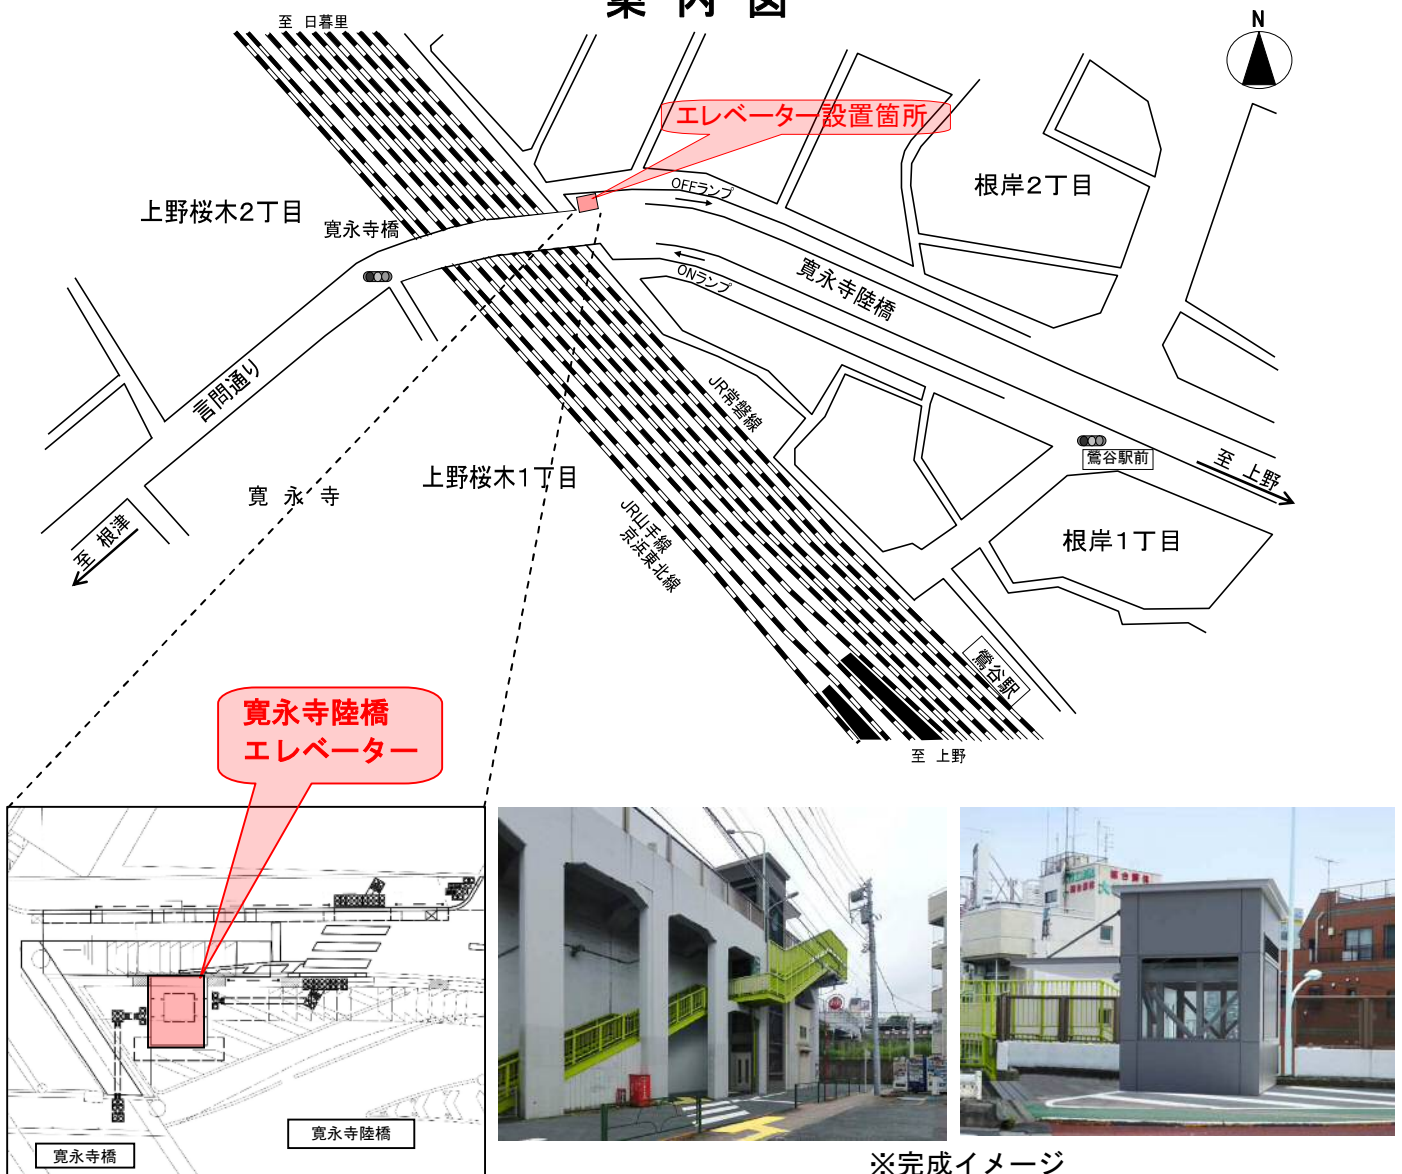

# 寛永寺陸橋エレベーター使用開始のお知らせ

言問通りの JR 山手線等を横断する寛永寺陸橋北側に、エレベーターが完成しましたのでお知らせいたします。

**使用開始 平成 25 年 10 月 22 日 (火) 正午 (12:00) ~**

エレベーター設置場所 東京都台東区根岸 2 丁目 4 番地先 (寛永寺陸橋北側)  
エレベーター運転時間 午前 7:00 から午後 10:00 まで

## 案内図